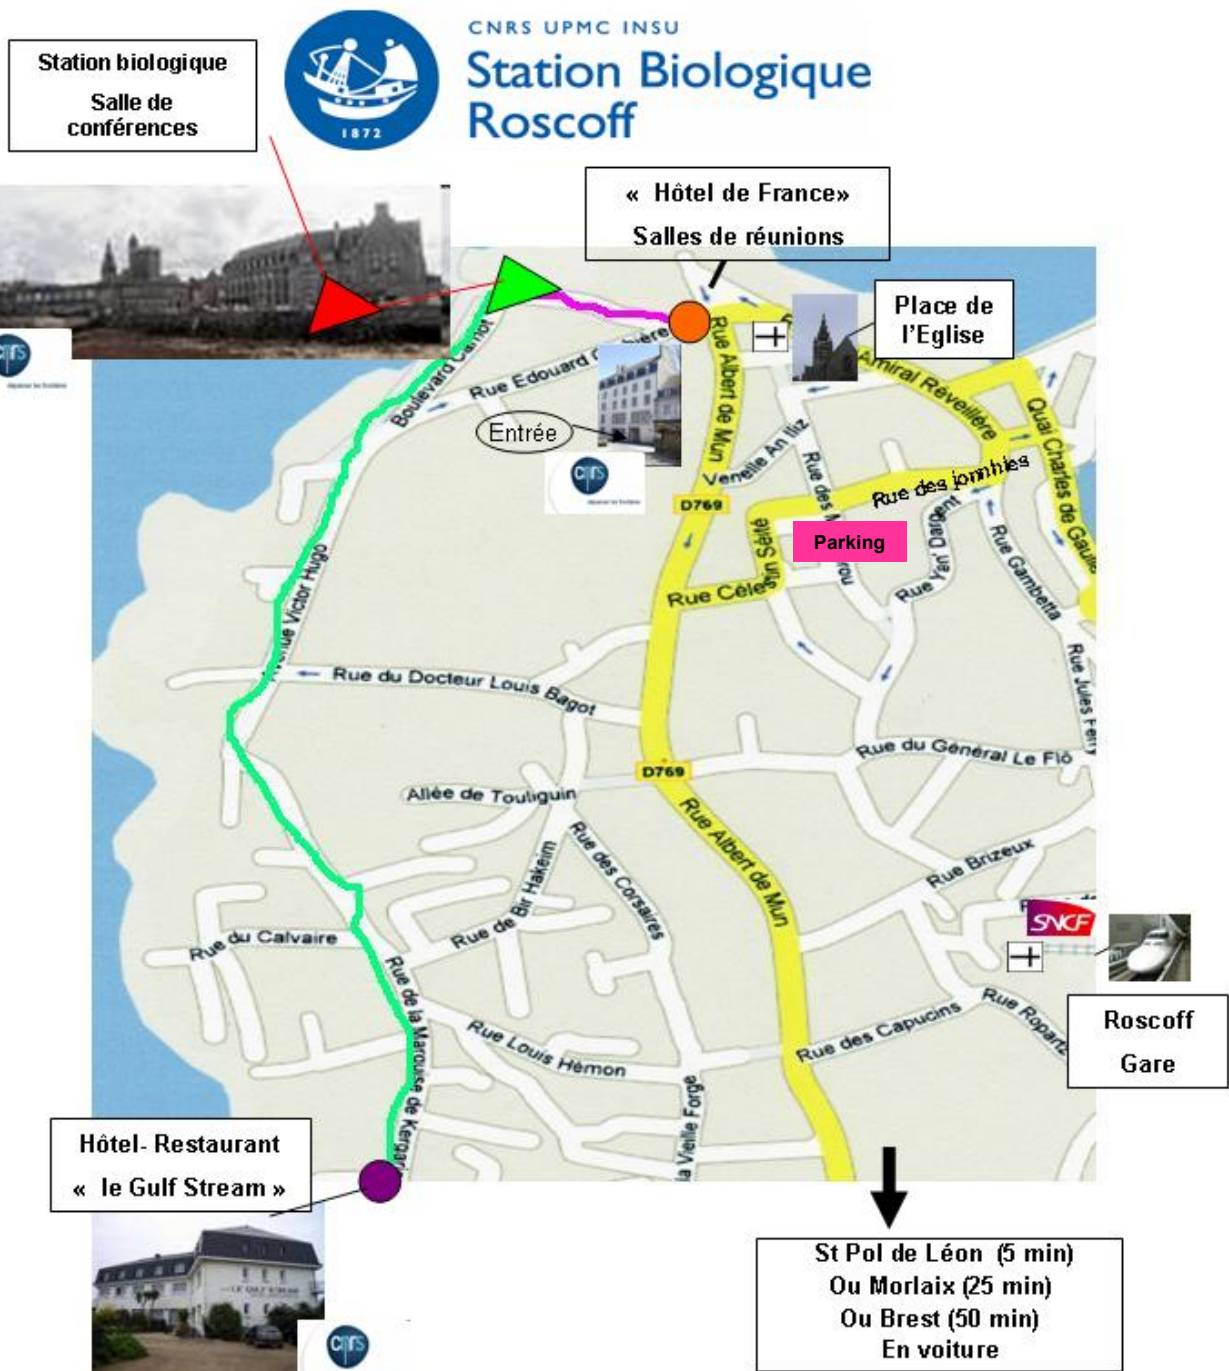

Rencontres Grand Ouest de l'Intelligence Territoriale

Station Biologique - SALLE DE CONFERENCES.

Hôtel restaurant « le Gulf-Stream » .

Hôtels de France. Salles de réunions.